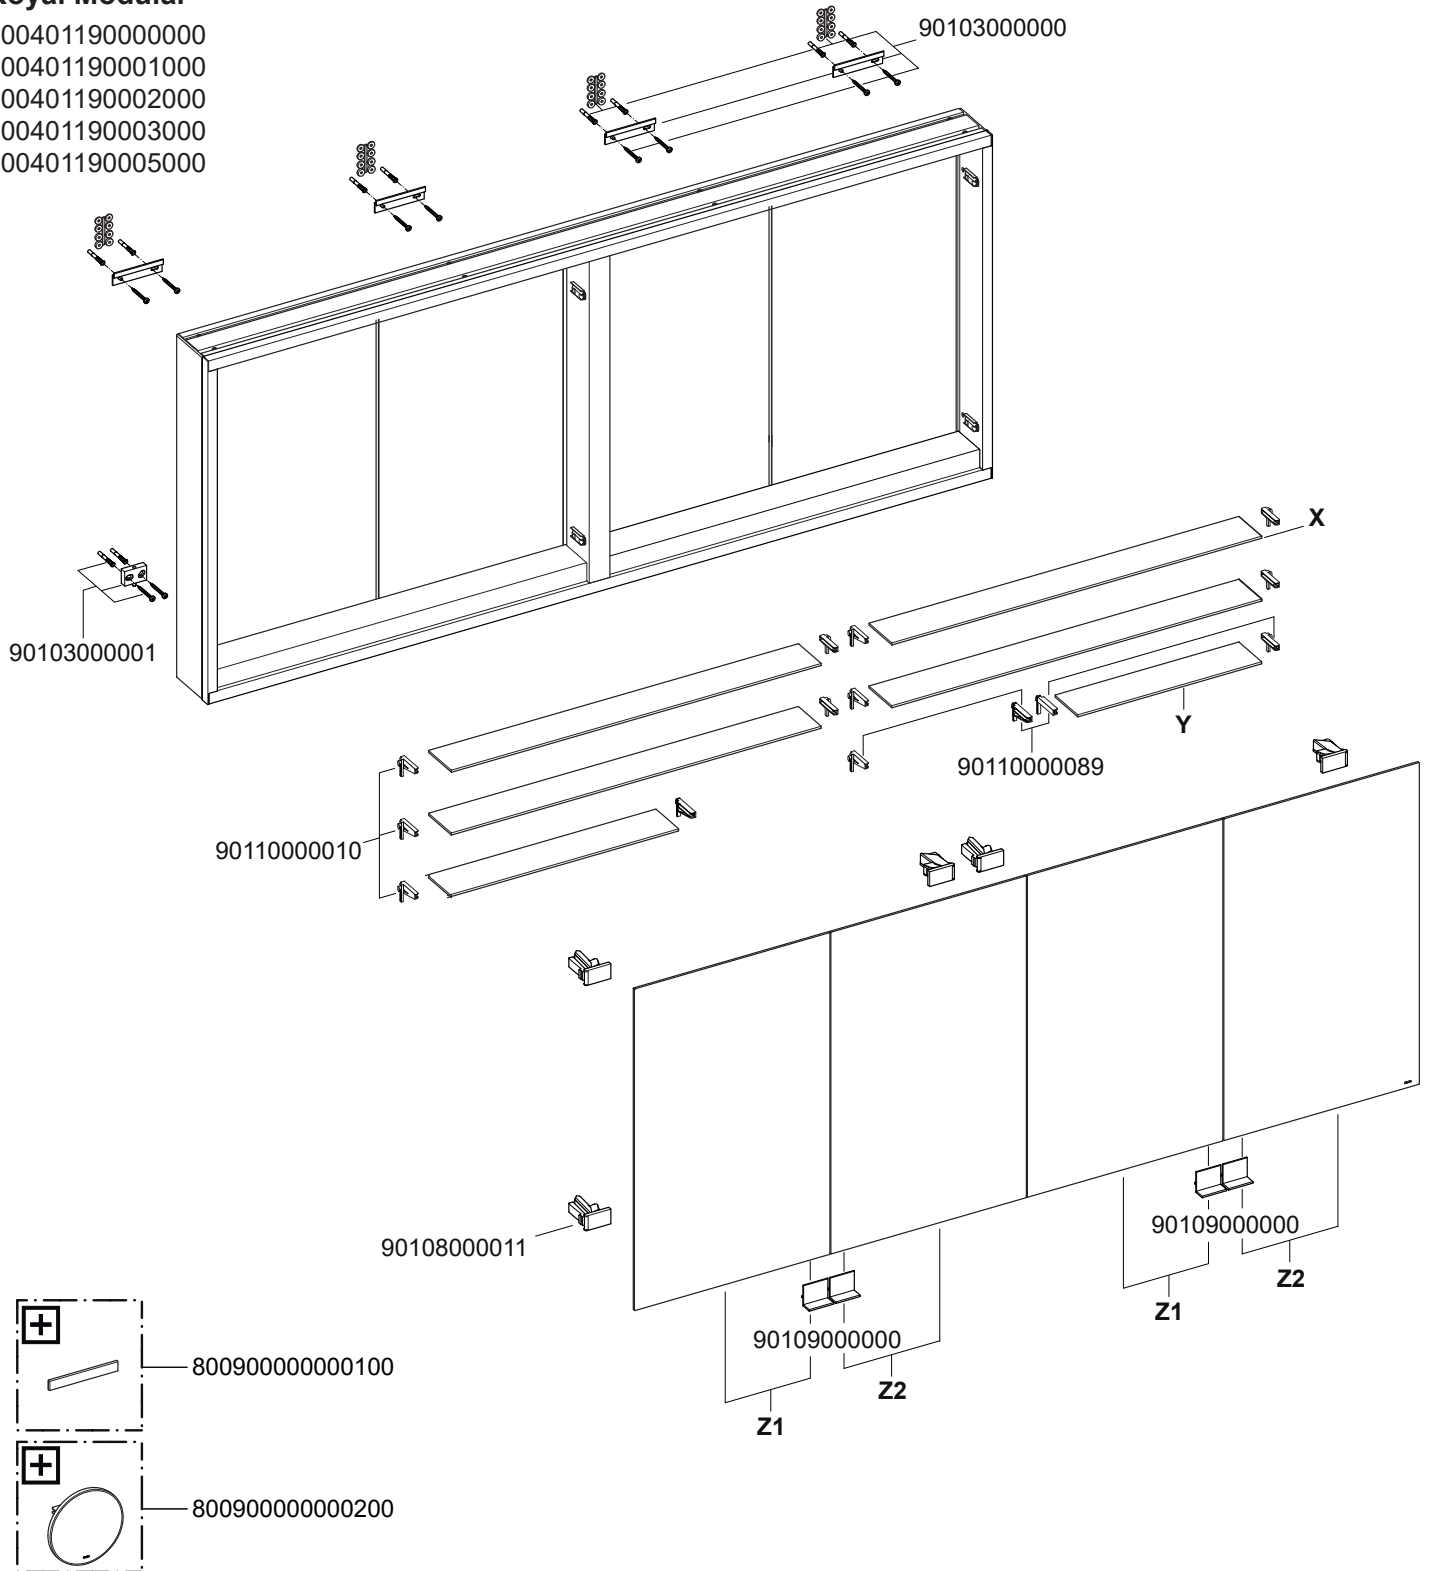

NL Reserveonderdelen

RU Запчасти

Royal Modular

800401190000000
800401190001000
800401190002000
800401190003000
800401190005000

| 80040119EG0HJ00 | E | G | X | Y | Z1 | Z2 |
|-----------------|-----|-----|-------------|-------------|-------------|-------------|
| 80040119000HJ00 | 700 | 120 | 90110000099 | 90110000104 | 90101010129 | 90101010135 |
| 80040119010HJ00 | 700 | 160 | 90110000108 | 90110000113 | 90101010129 | 90101010135 |
| 80040119100HJ00 | 900 | 120 | 90110000099 | 90110000104 | 90101010132 | 90101010138 |
| 80040119110HJ00 | 900 | 160 | 90110000108 | 90110000113 | 90101010132 | 90101010138 |